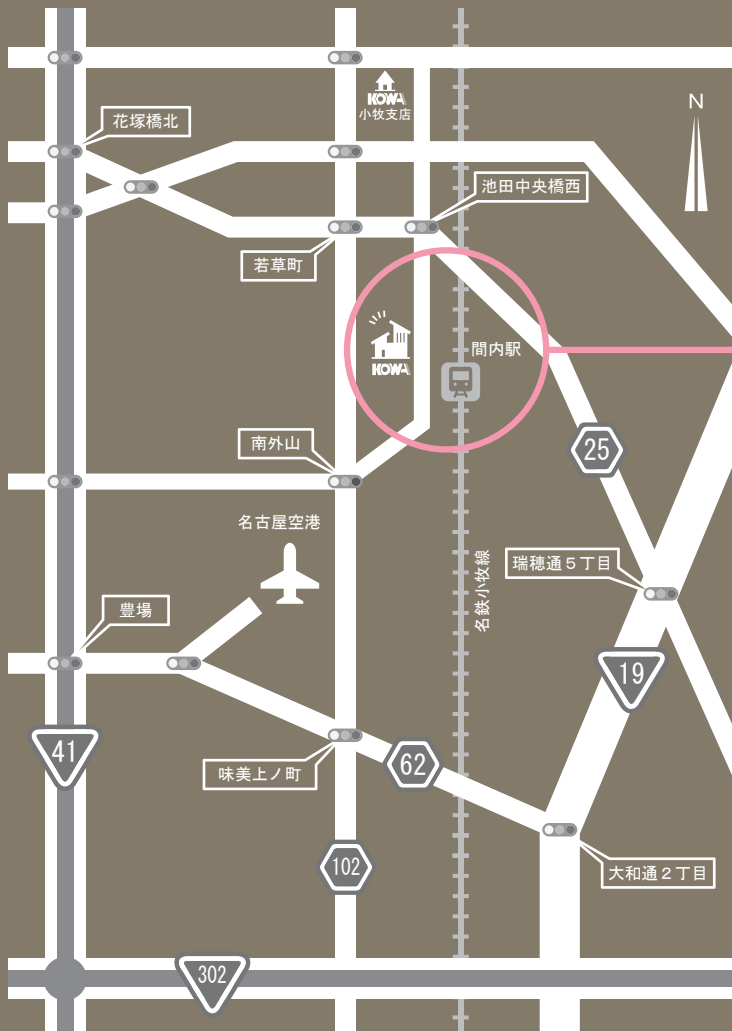

ご来場の方全員に

記念品プレゼント

オリジナルタオル・QUOカード・BOXティッシュなど

株式会社 松和木材

体験型住宅展示場!

住所 きたとやま
小牧市北外山1451-1

アクセス
電車：名鉄小牧線間内駅より徒歩2分
車：南側に専用駐車スペース有
〒470 [北外山1561(道向)]

GW中は予約制にて公開中

4/30 5/1・2・3・4・5・6
月 火 水 木 金 土 日

予約ページ

上記期間中も予約制でご見学頂けます。
右記[予約ページ]か[電話]でご予約の上お越し下さい。
スタッフは常駐していませんので必ずご予約下さい。
4/28・29は予約不要でご自由にご覧頂けます。

0568-41-3950
(小牧支店)
電話

東濃 松 の 家
KOWA 株式会社 松和木材

小牧支店
愛知県小牧市東新町56
TEL:0568-41-3950
FAX:0568-41-3953